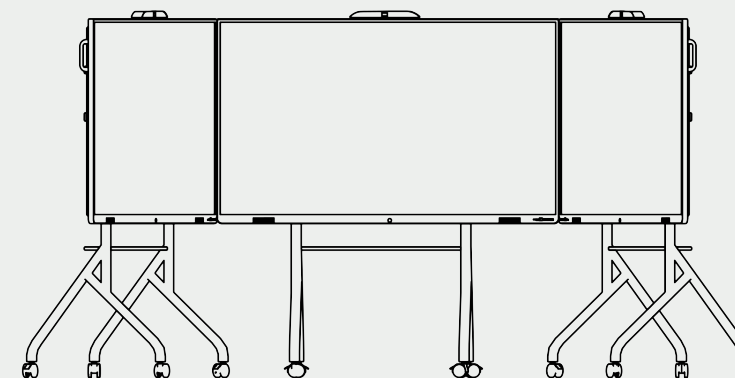

Monitor interattivi

DABLIU TOUCH 86" o 100"

La soluzione è integrata ed è composta da **3 monitor DABLIU 86 o 100 pollici** e carrelli mobili con ruote e freno per facilitare lo spostamento dell'ecosistema didattico immersivo.